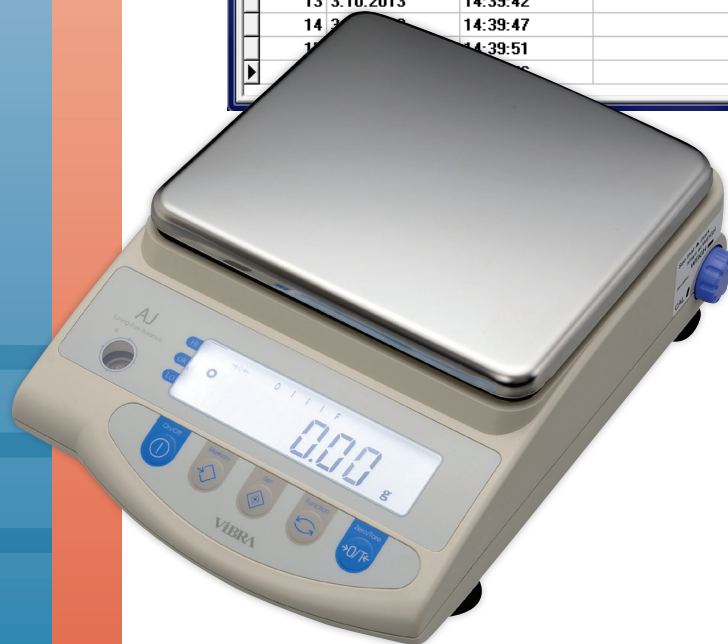

NETTO

Váhy • Systémy • Řízení

ID	DATE	TIME	WEIGHT	COUNT	STATE
3	3.10.2013	14:38:16		4,800	1 S
4	3.10.2013	14:38:21		4,800	1 S
5	3.10.2013	14:38:26		4,800	1 S
6	3.10.2013	14:38:31		4,800	1 S
7	3.10.2013	14:38:36		4,780	1 S
8	3.10.2013	14:38:41		4,780	1 S
9	3.10.2013	14:38:46		4,800	1 S
10	3.10.2013	14:38:51		4,800	1 S
11	3.10.2013	14:39:33		4,800	1 S
12	3.10.2013	14:39:37		4,800	1 S
13	3.10.2013	14:39:42		4,800	1 S
14	3.10.2013	14:39:47		4,800	1 S
15	3.10.2013	14:39:51		4,800	1 S
16	3.10.2013	14:39:55		4,800	1 S

Programové vybavení NETTO Scale Logger

Sledování, záznam, tisk
a archivace dat z vážních
pracovišť

- Evidence údajů o hmotnosti z datového výstupu libovolného vážního indikátoru
- Zobrazení časového průběhu vážení
- Tisk etiket a datových sestav